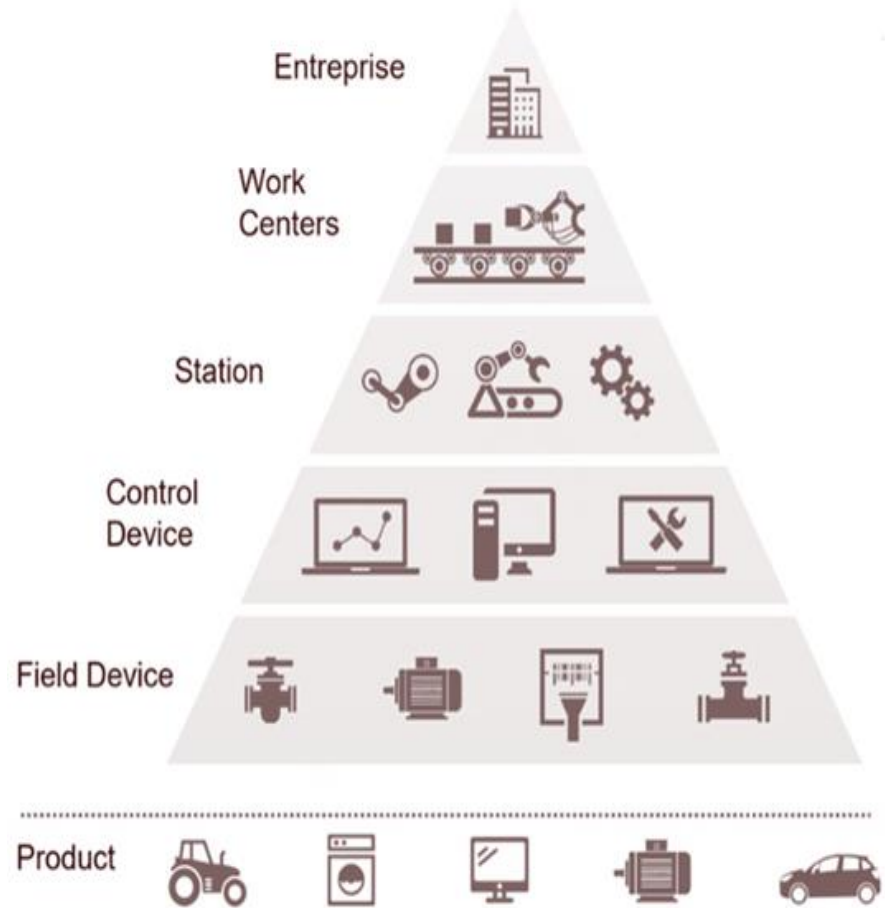

ÅRET ÄR 1963 | Vad framtiden erbjuder

Inte nog med att du ”**bär telefonen i fickan**” den har också en såkallad ”**TV telefon**” så att du faktiskt kan se den du talar med

DAGENS PRESENTATÖR

Therese Andersson Hjelm
Strategisk rådgivare

DATA ANALYTICS | Konkurenskraften måste

VÄRDEKEDJAN | Industri 4.0

Connected World

Smart Factory

Smart Products

VÄRDEFULL KOMPETENS | Varför slösar de bort din tid?

Lågt räknat används 50% av arbetstiden till att söka och validera information

FÖRTROENDE FÖR INFORMATIONEN | Systemproblem

2022-08-22

t_1
©Touchless Consulting Group

t_2

t_x

VERKSAMHETSARKITEKTUREN | Anläggningsreferensmodell

Beskrivning av anläggningen

Ett verksamhetspråk för att beskriva tillgångsbeståndet. Varje tillgång ges referensbeteckning baserad på verksamhetens syn på tillgången.

Delning av data

Lagring av data

”förmågan hos ett system eller process att använda information och/eller funktionalitet från ett annat system eller process med hjälp av vanliga standarder”

– WEB SERVICES I 24H-MYNDIGHETEN – Potential och utmaningar, Carl Hedin, Mattias Upström, 2005