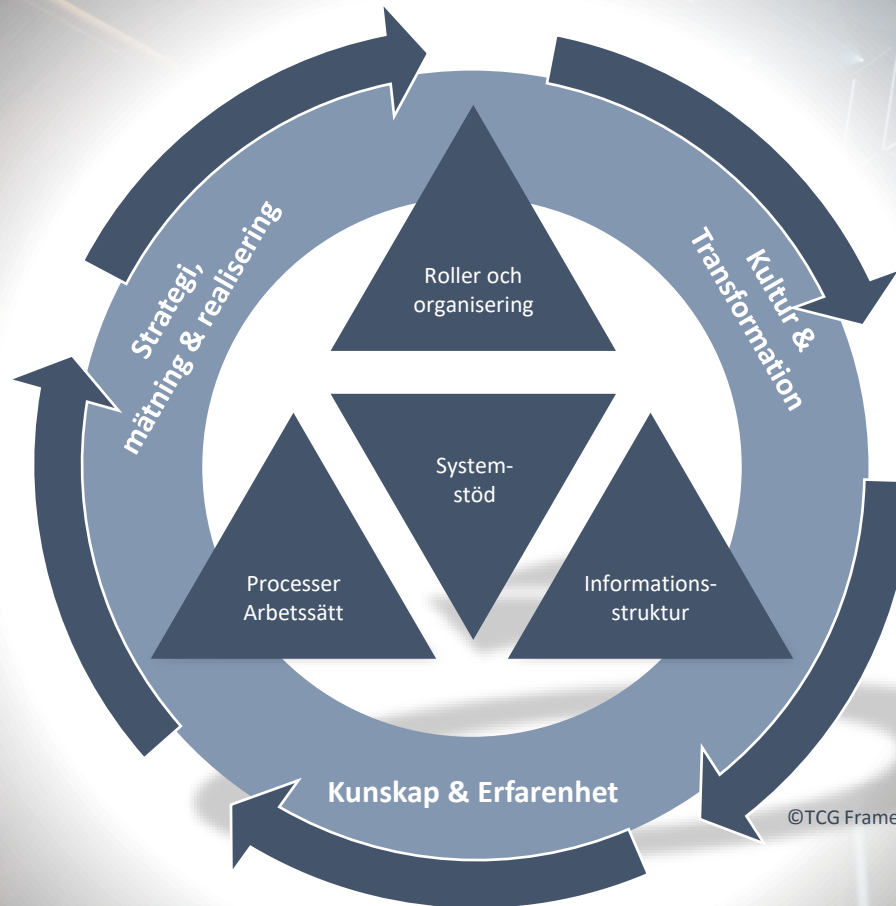

FÖRTROENDE FÖR INFORMATIONEN | Systemproblem

2022-08-22

t_1
©Touchless Consulting Group

t_2

t_x

VERKSAMHETSARKITEKTUREN | Anläggningsreferensmodell

Beskrivning av anläggningen

Ett verksamhetspråk för att beskriva tillgångsbeståndet. Varje tillgång ges referensbeteckning baserad på verksamhetens syn på tillgången.

Delning av data

Lagring av data

”förmågan hos ett system eller process att använda information och/eller funktionalitet från ett annat system eller process med hjälp av vanliga standarder”

– WEB SERVICES I 24H-MYNDIGHETEN – Potential och utmaningar, Carl Hedin, Mattias Upström, 2005

FOCUS ON THE PROBLEM

**YOU MIGHT
MISS THE EASY SOLUTION**

Varför är det så svårt?

Frågor?

©TCG Framework

Följ oss på LinkedIn

Min kompetens ska leva
vidare till nästa generation
att förvalta

Therese Andersson Hjelm